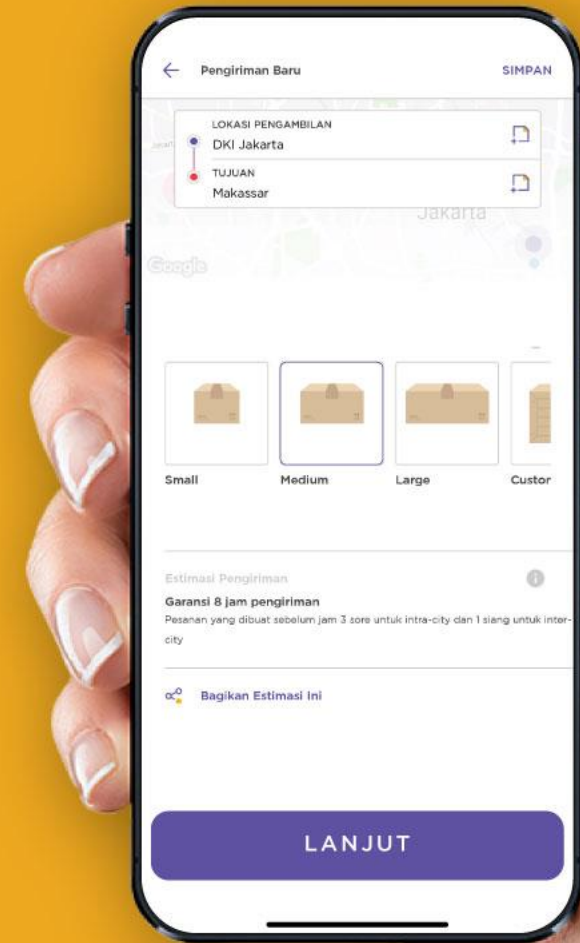

paxel

Make the First Move

Cara Gampang Pakai Aplikasi Paxel

#antarkankebaikan

Cara Menggunakan Aplikasi Paxel

1

Install Paxel di
Google Play
atau
App Store

2

Setelah
menginstall Paxel,
mulailah membuat
akun Paxel

Cara Menggunakan Aplikasi Paxel

Masuk

Berapa nomor teleponmu?
Kami akan mengirim kamu kode verifikasi via SMS.

Nomor Telepon

LANJUT

3

Gunakan nomor Handphone Kamu yang masih aktif untuk menerima SMS registrasi

Kamu punya kode referral ?

paxelinkamu

LANJUT

4

Setelah berhasil, masukkan Kode Referral Temanmu atau masukkan **paxelinkamu**

Cara Menggunakan Aplikasi Paxel

5
Setelah berhasil masuk, mulailah **Buat Kiriman**