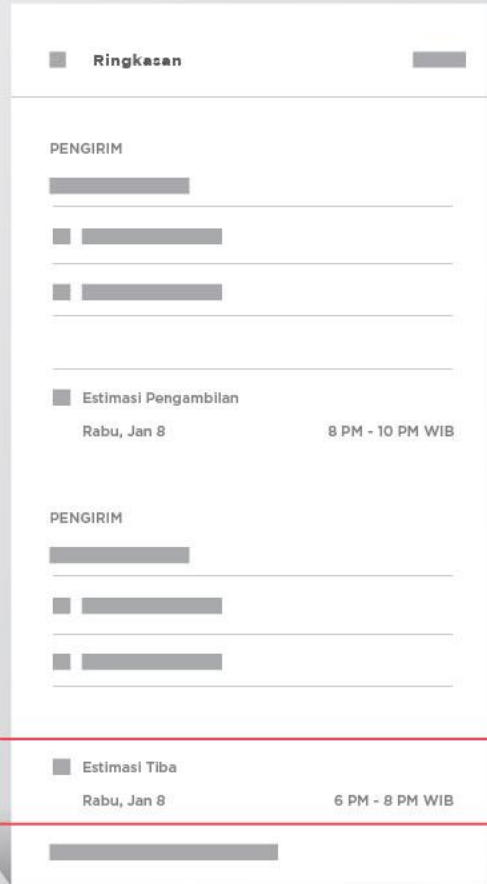

Cara Menggunakan Aplikasi Paxel

13

Kamu bisa menentukan **Estimasi Tiba** paket Kamu