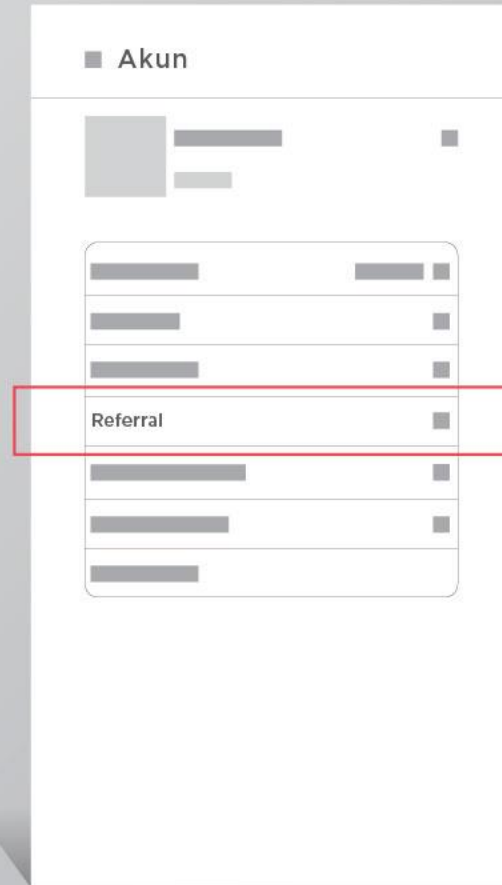

Cara Menggunakan Aplikasi Paxel

15

Masukkan Kode Promo (jika ada) dan segera Buat Pengiriman

16

Setelah selesai, status kiriman Kamu akan tercatat di Halaman Utama aplikasi Paxel

Cara Me-Referral Akun Paxel

#antarkankebaikan

Cara Me-Referral Akun Paxel

1

Pilih Icon Akun di bagian kanan atas pada Halaman Utama

2

Pilih **Referral** pada pilihan yang ada di Menu Akun

Cara Me-Referral Akun Paxel

3

Dapatkan Kode Referralmu dan klik **Bagikan Linkmu** untuk membagikan Kode Referral

4

Lalu bagikan menggunakan aplikasi sosial media yang Kamu inginkan

paxel

Make the First Move

- Thank you -