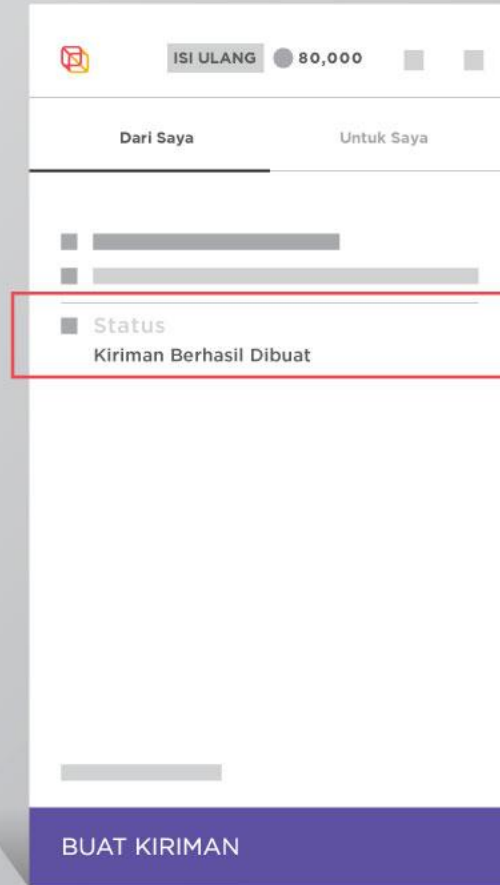

16

Setelah selesai, status kiriman Kamu akan tercatat di Halaman Utama aplikasi Paxel