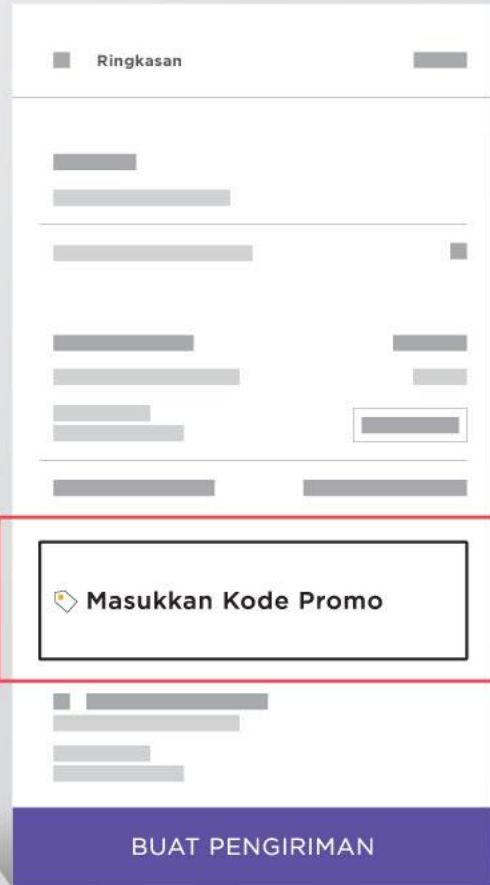

12

Atur sebebannya Waktu Pengambilan paket Kamu dengan Slot Pilihanmu

Cara Menggunakan Aplikasi Paxel

13

Kamu bisa menentukan **Estimasi Tiba** paket Kamu

14

Atur sebebannya Waktu Pengiriman paket Kamu dengan Slot Pilihanmu

Cara Menggunakan Aplikasi Paxel

15

Masukkan Kode Promo (jika ada) dan segera Buat Pengiriman

16

Setelah selesai, status kiriman Kamu akan tercatat di Halaman Utama aplikasi Paxel

Cara Me-Referral Akun Paxel