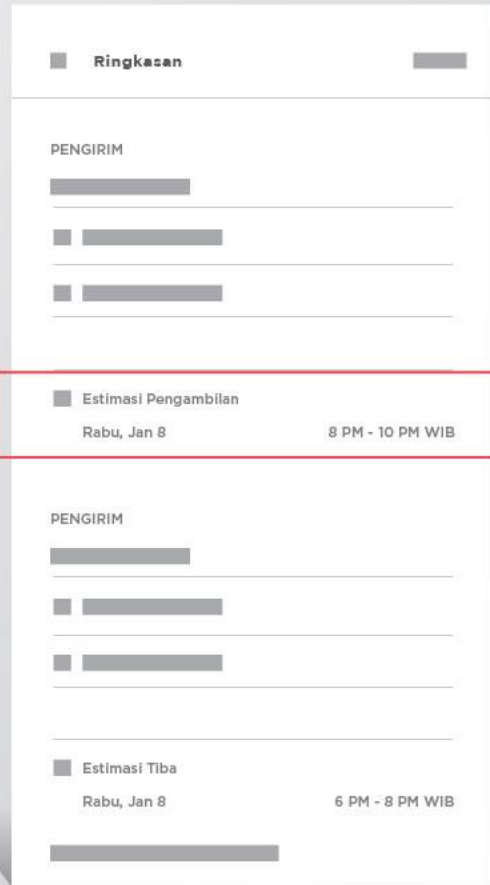

Box L | 35x30x20 cm
Rp. 3,000

Box M | 30x20x12 cm
Rp. 2,000

Box L | 20x11x7 cm
Rp. 1,000

10

#antarkankebaikan,
Box Tambahan
hingga
produk fitur
Paxel

Cara Menggunakan Aplikasi Paxel

11

Kamu bisa menentukan **Estimasi Pengambilan** paket Kamu