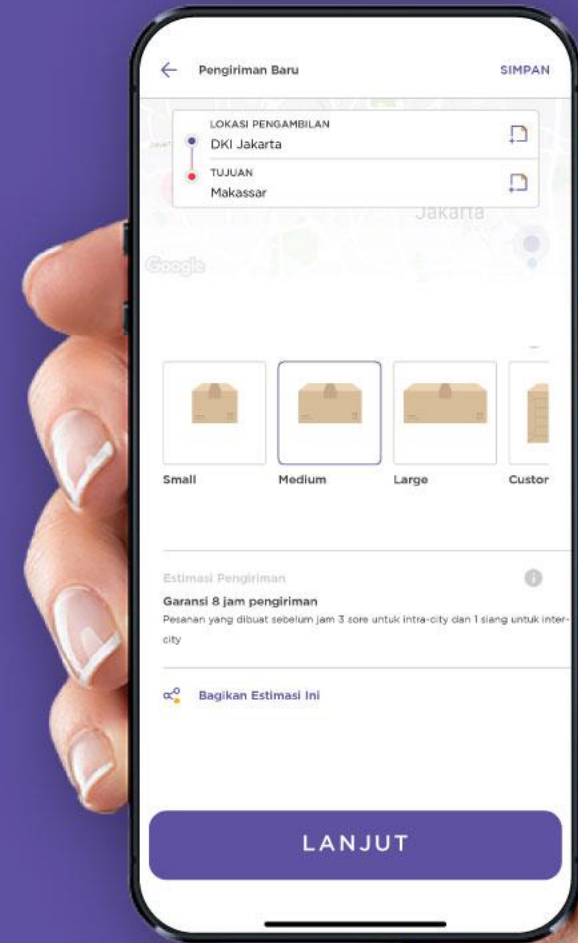

Cara Me-Referral Akun Paxel

#antarkankebaikan